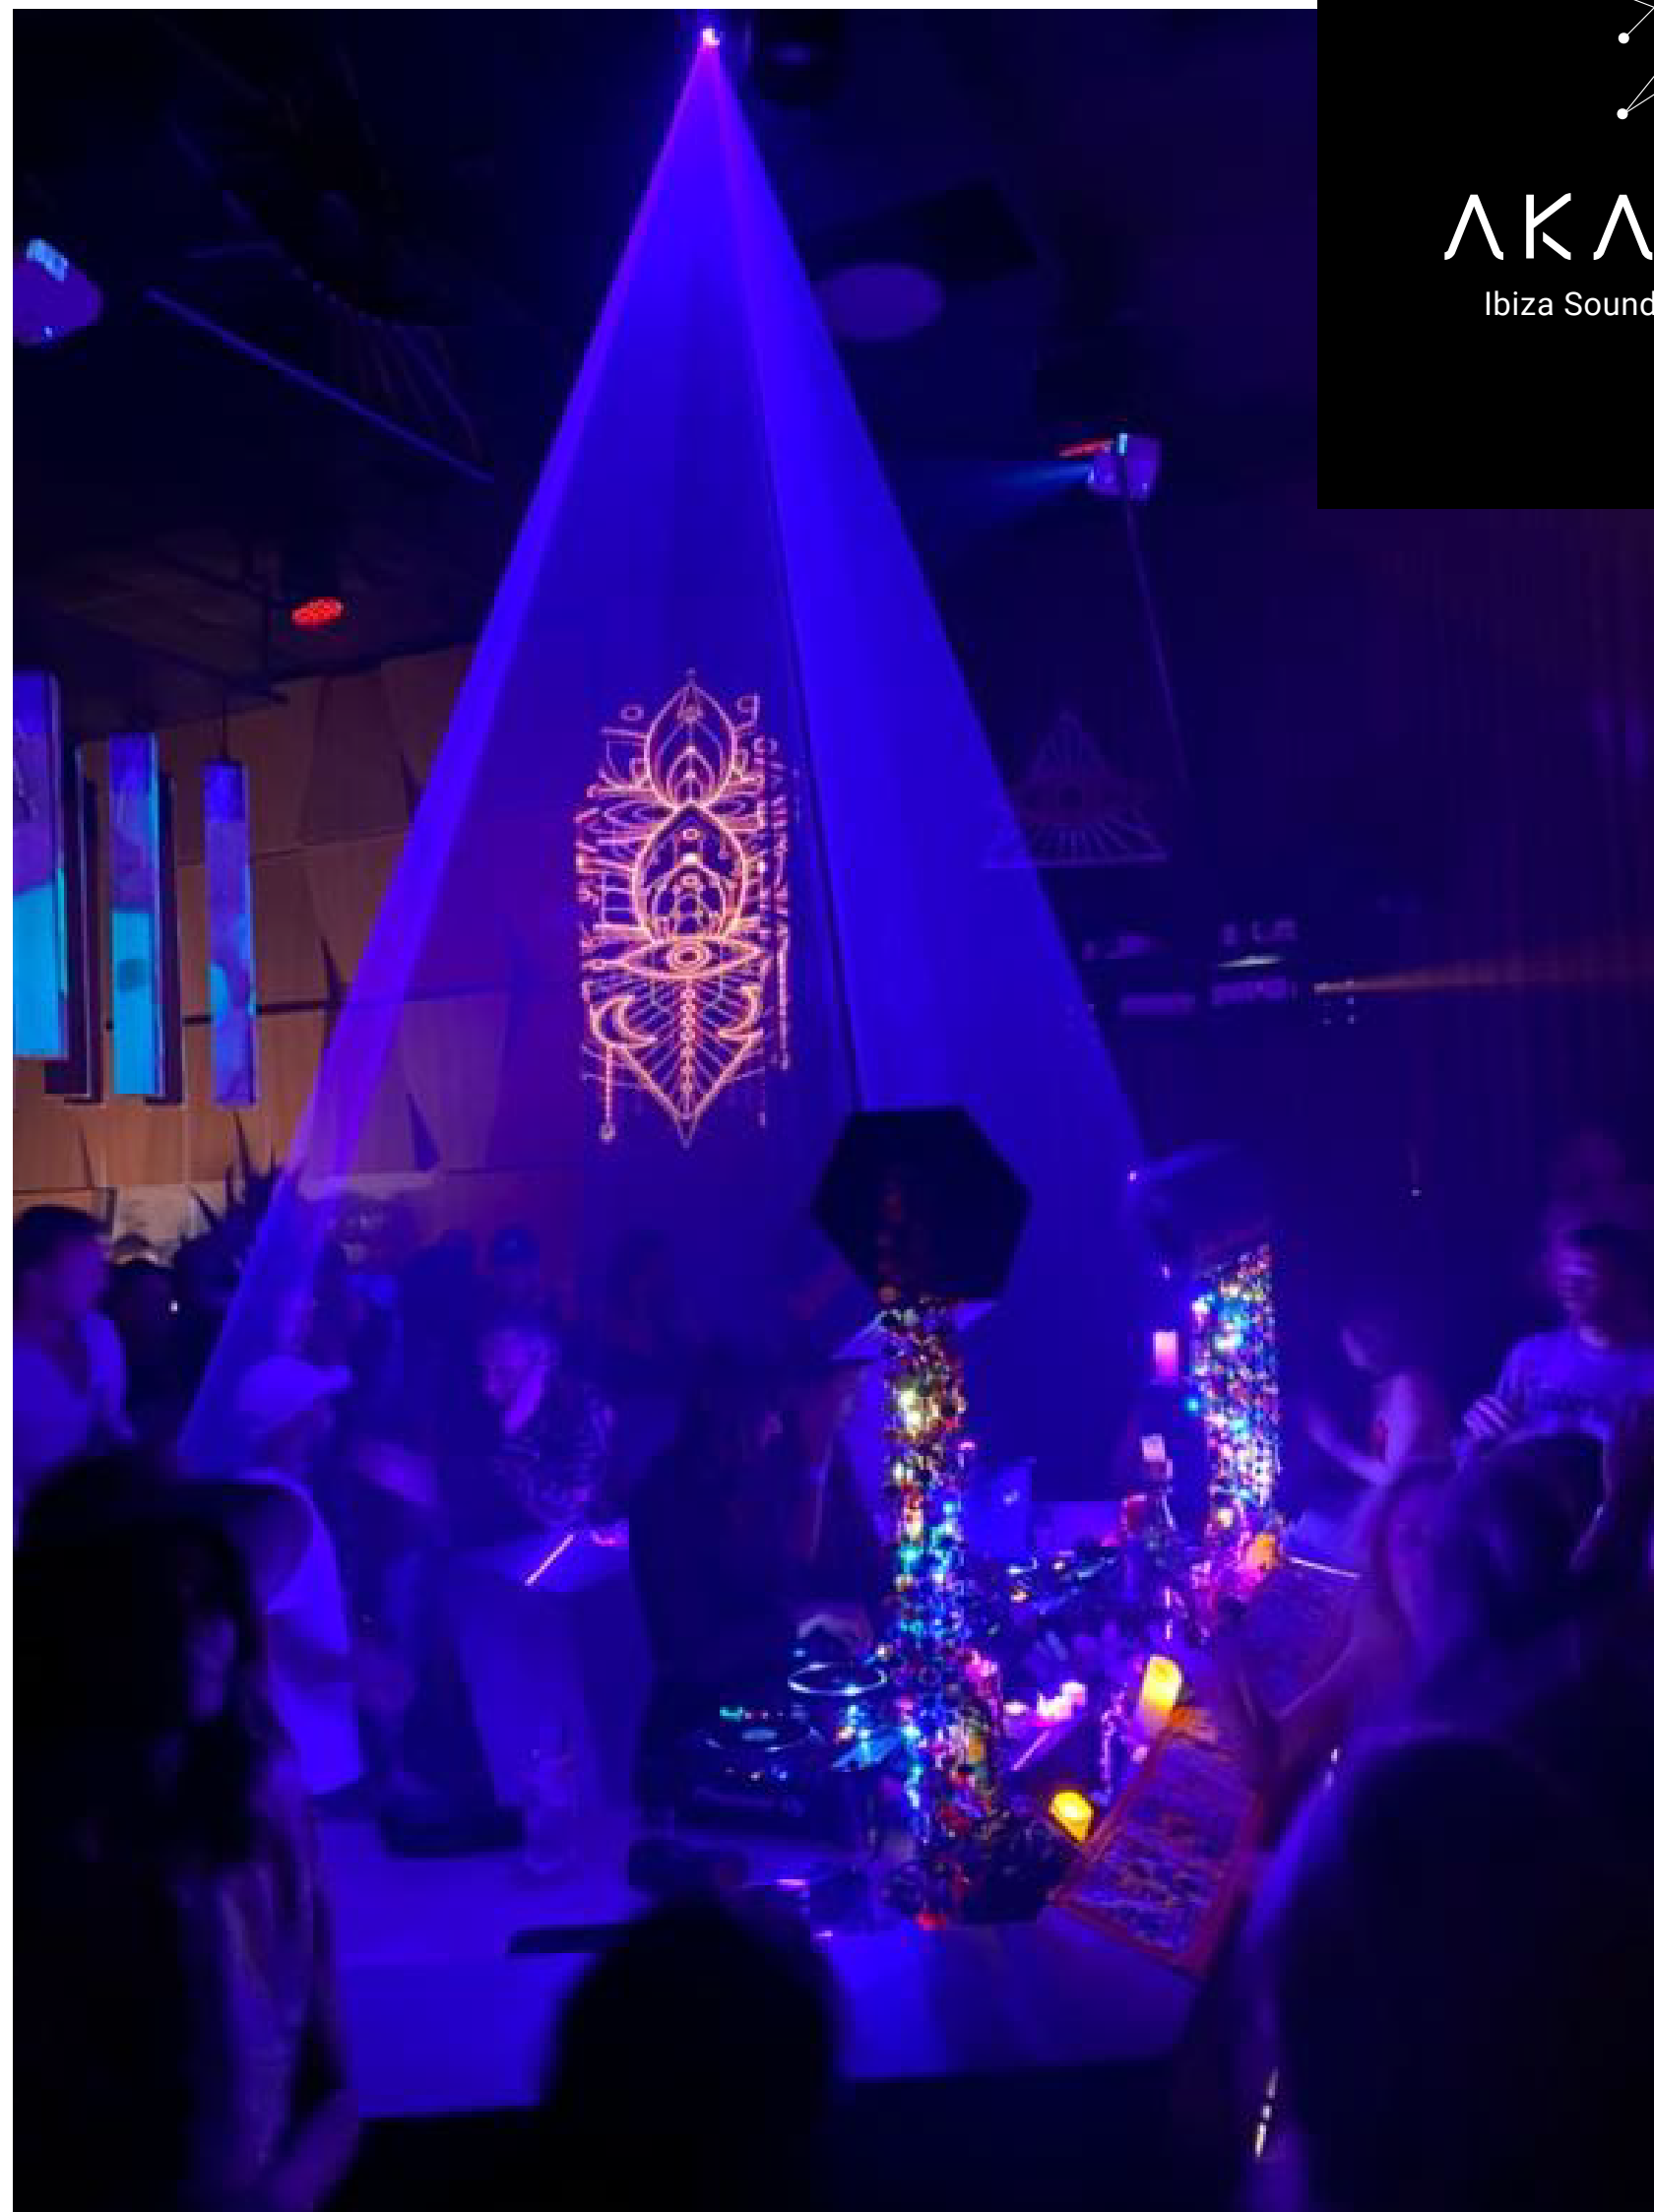

AKASHA
Ibiza Sound Movement

PUNTUALMENTE SE REALIZAN INSTALACIONES TEMPORALES.