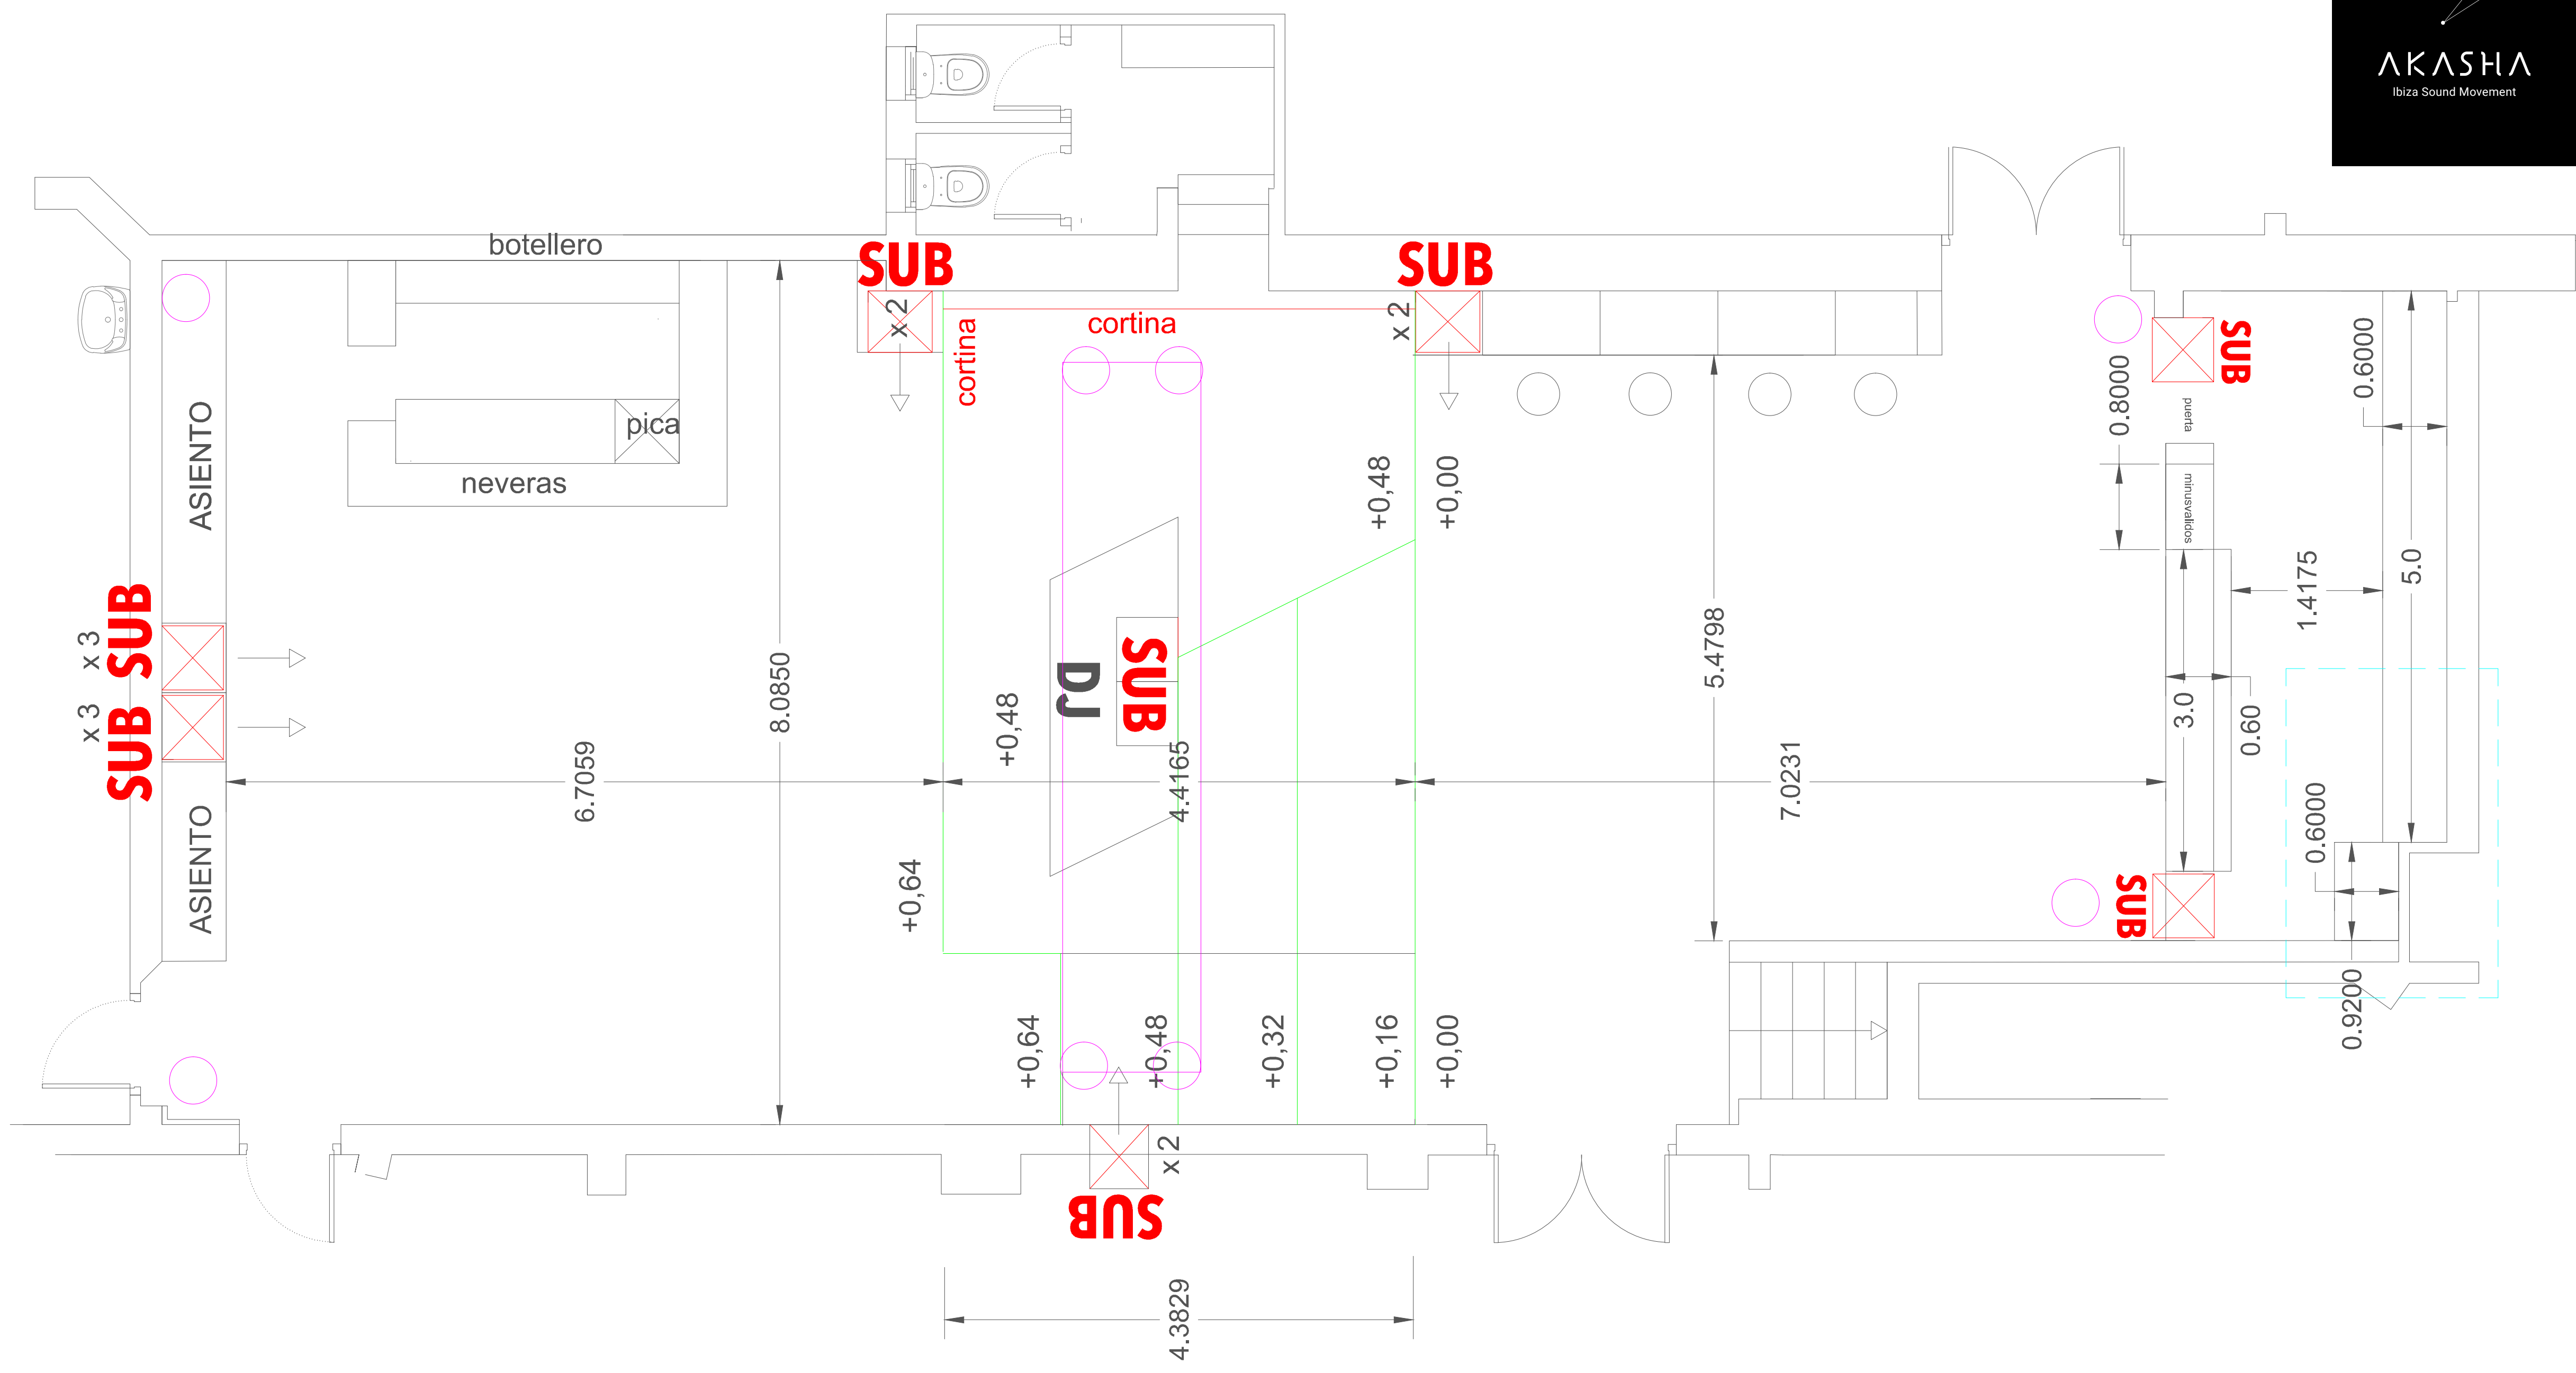

AKASHA

Ibiza Sound Movement

MAPA TÉCNICO

foco con dimmer luz calida  $\frac{2200}{2400}$  k

foco con dimmer luz calida  $\frac{2200}{2400}$  k

0.4867

focos con dimmer luz calida  $\frac{2200}{2400}$  k

AKASHA