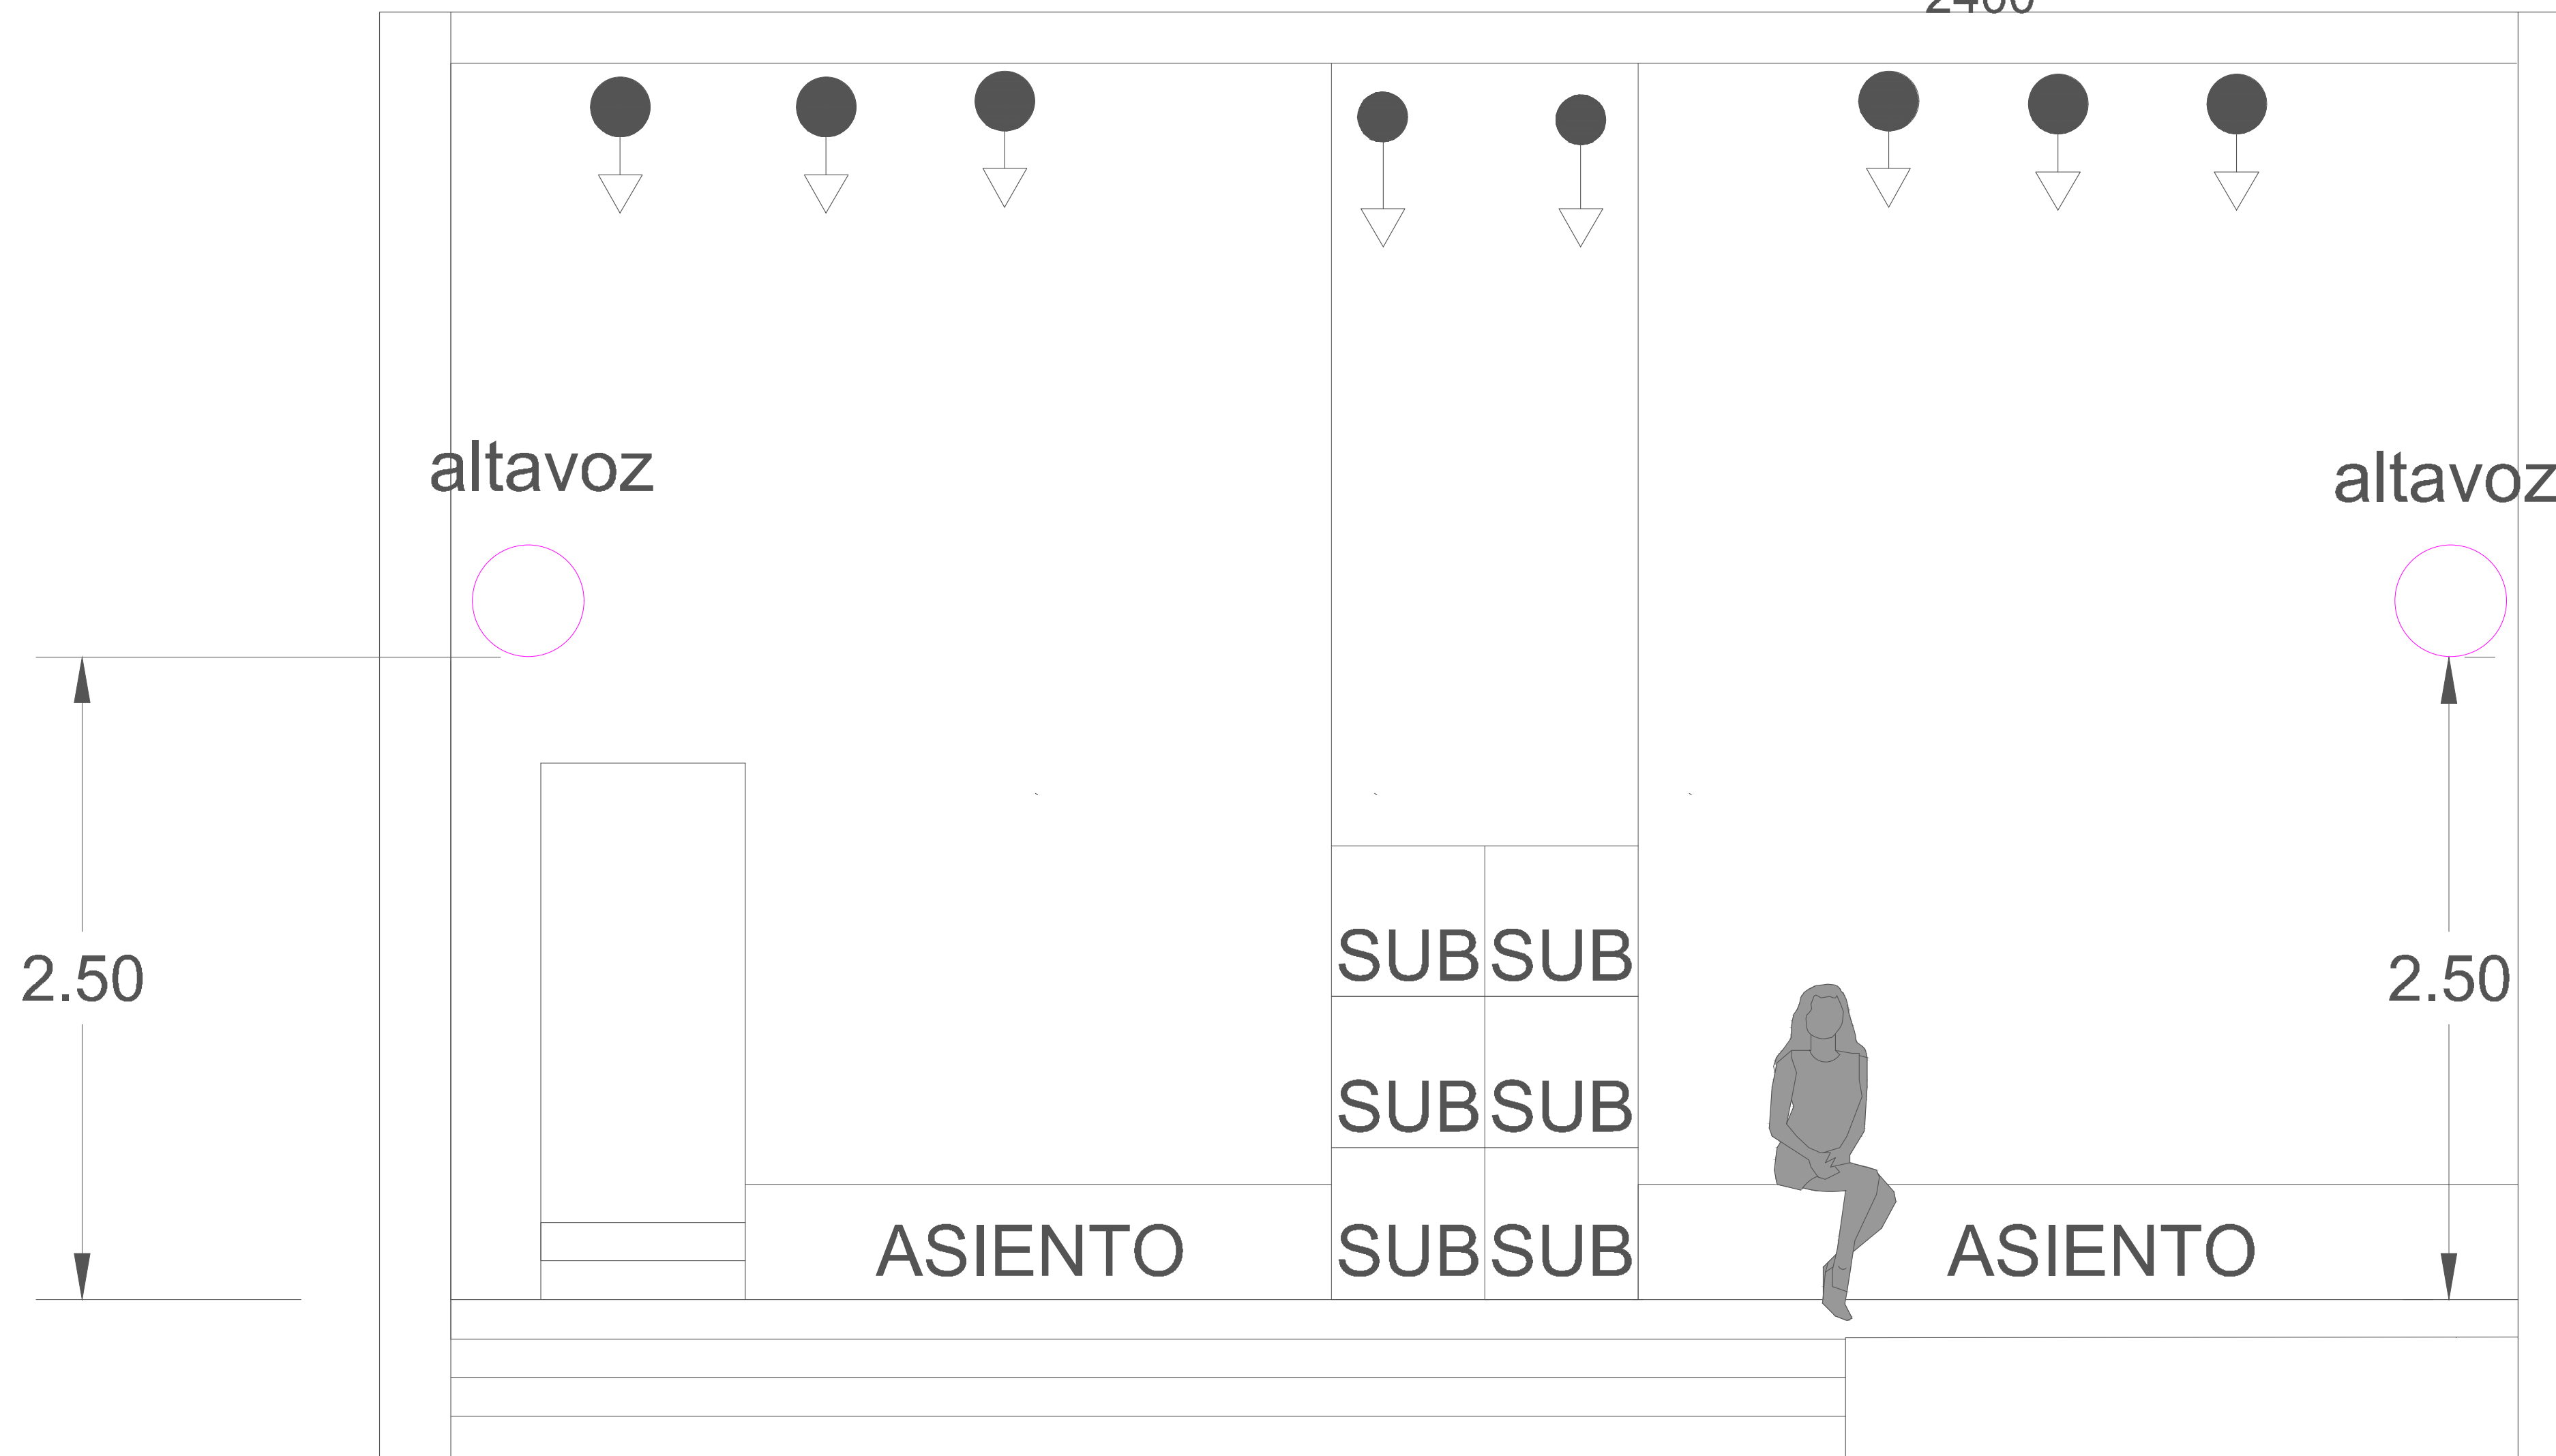

AKASHA

Ibiza Sound Movement

MAPA TÉCNICO

foco con dimmer luz calida  $\frac{2200}{2400}$  k

foco con dimmer luz calida  $\frac{2200}{2400}$  k

0.4867

focos con dimmer luz calida  $\frac{2200}{2400}$  k

AKASHA