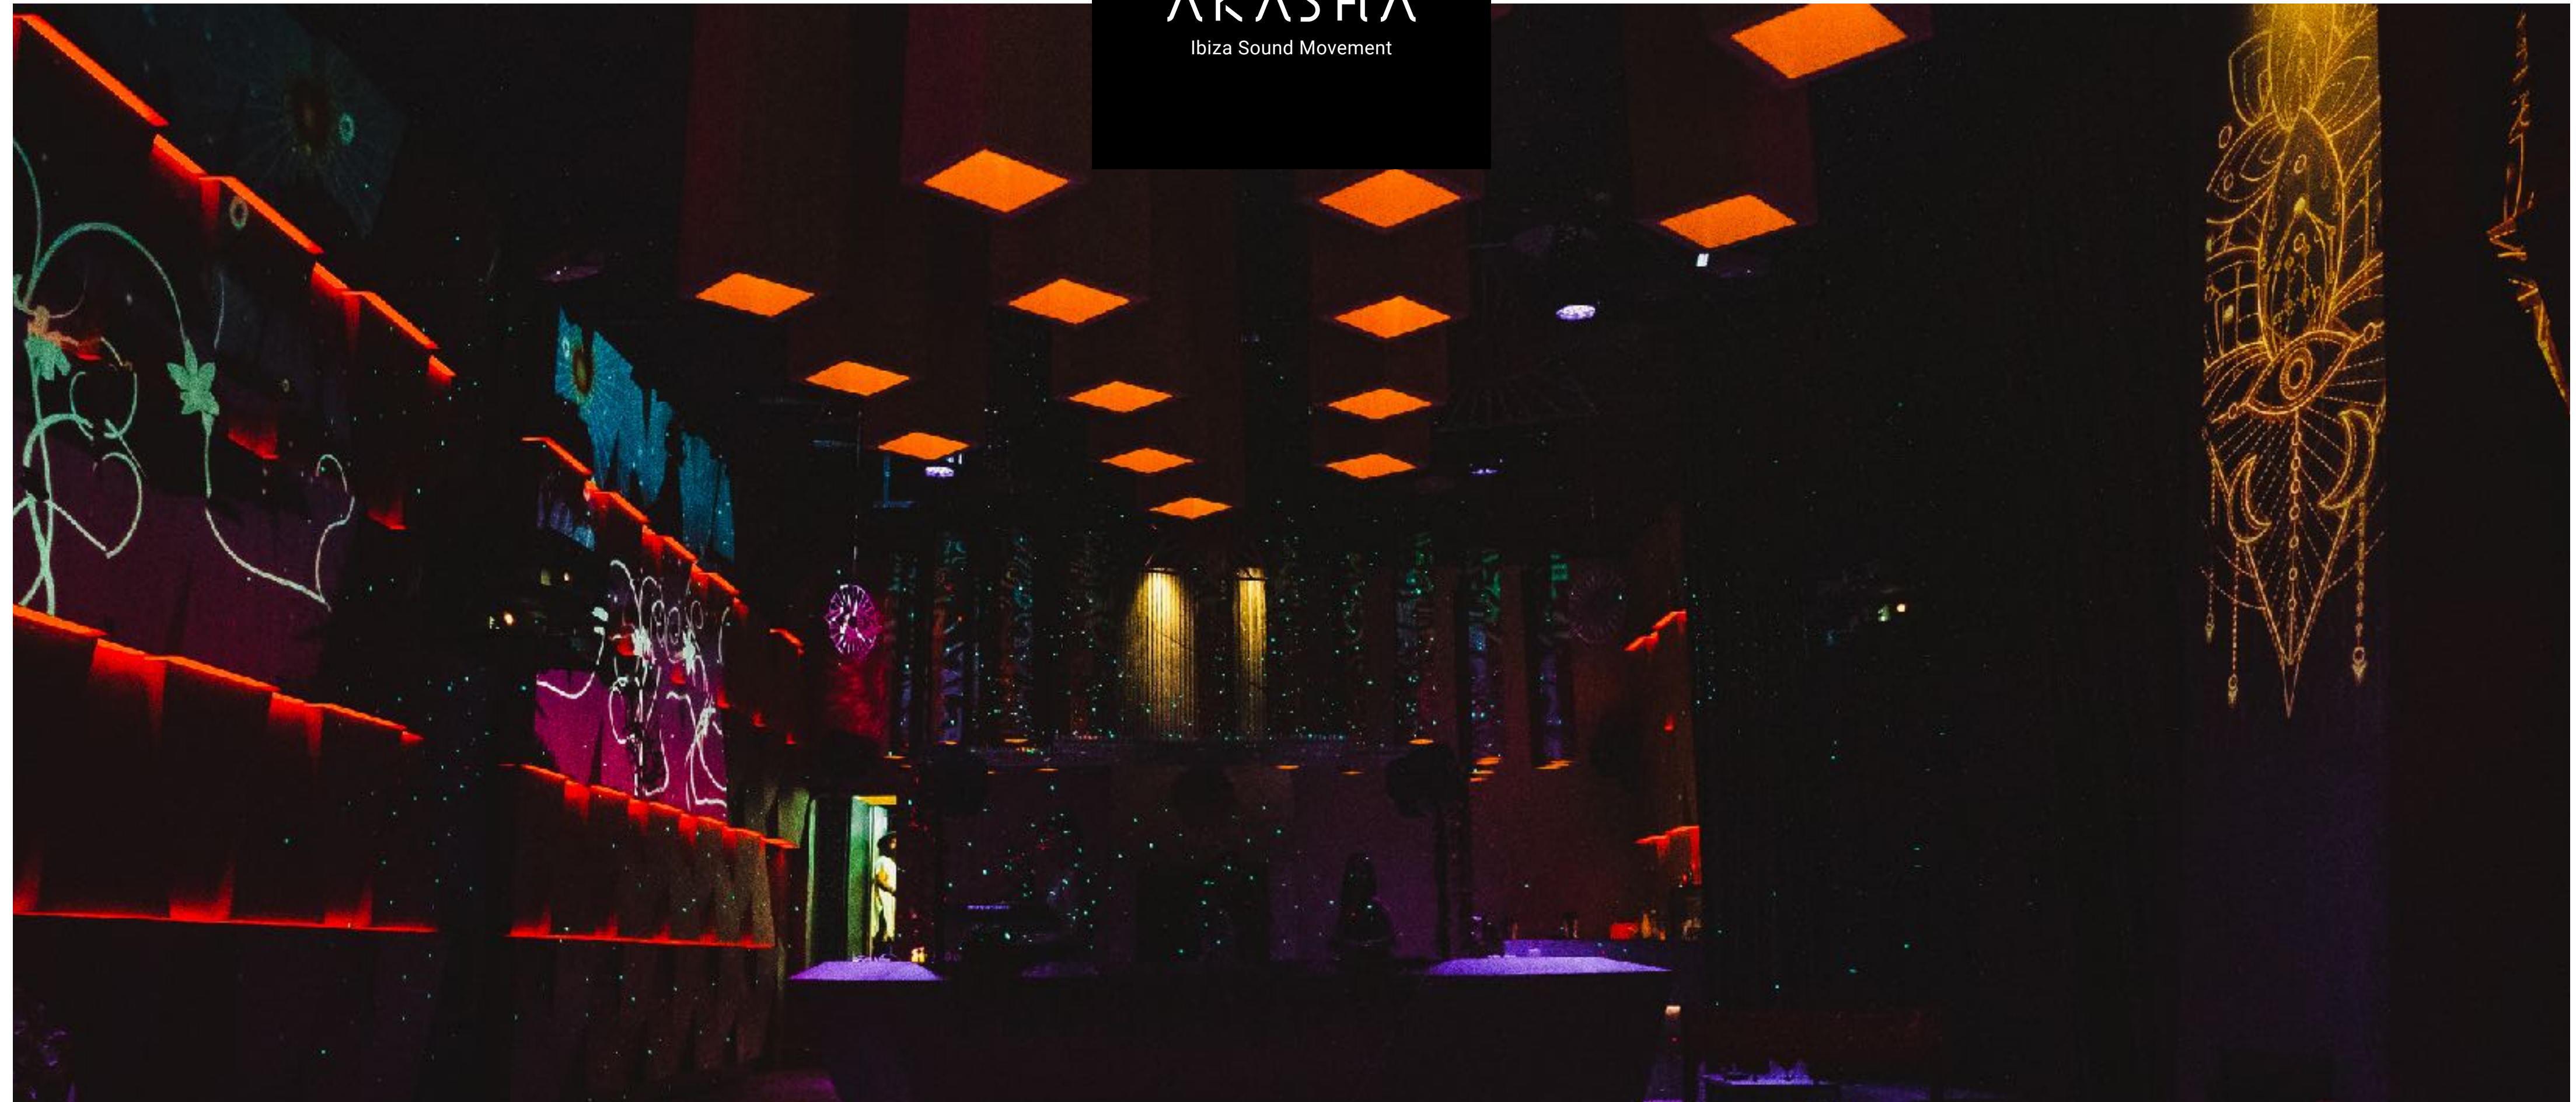

Ibiza Sound Movement

RIDER VISUALES

AKASHA

Ibiza Sound Movement

**RAIDER EQUIPOS VISUALES AKASHA /23**

- 6 PROYECTORES DE VÍDEO / 3500 - 3800 LUMENS
- RESOLUCIÓN FULL HD.

AKASHA

Ibiza Sound Movement