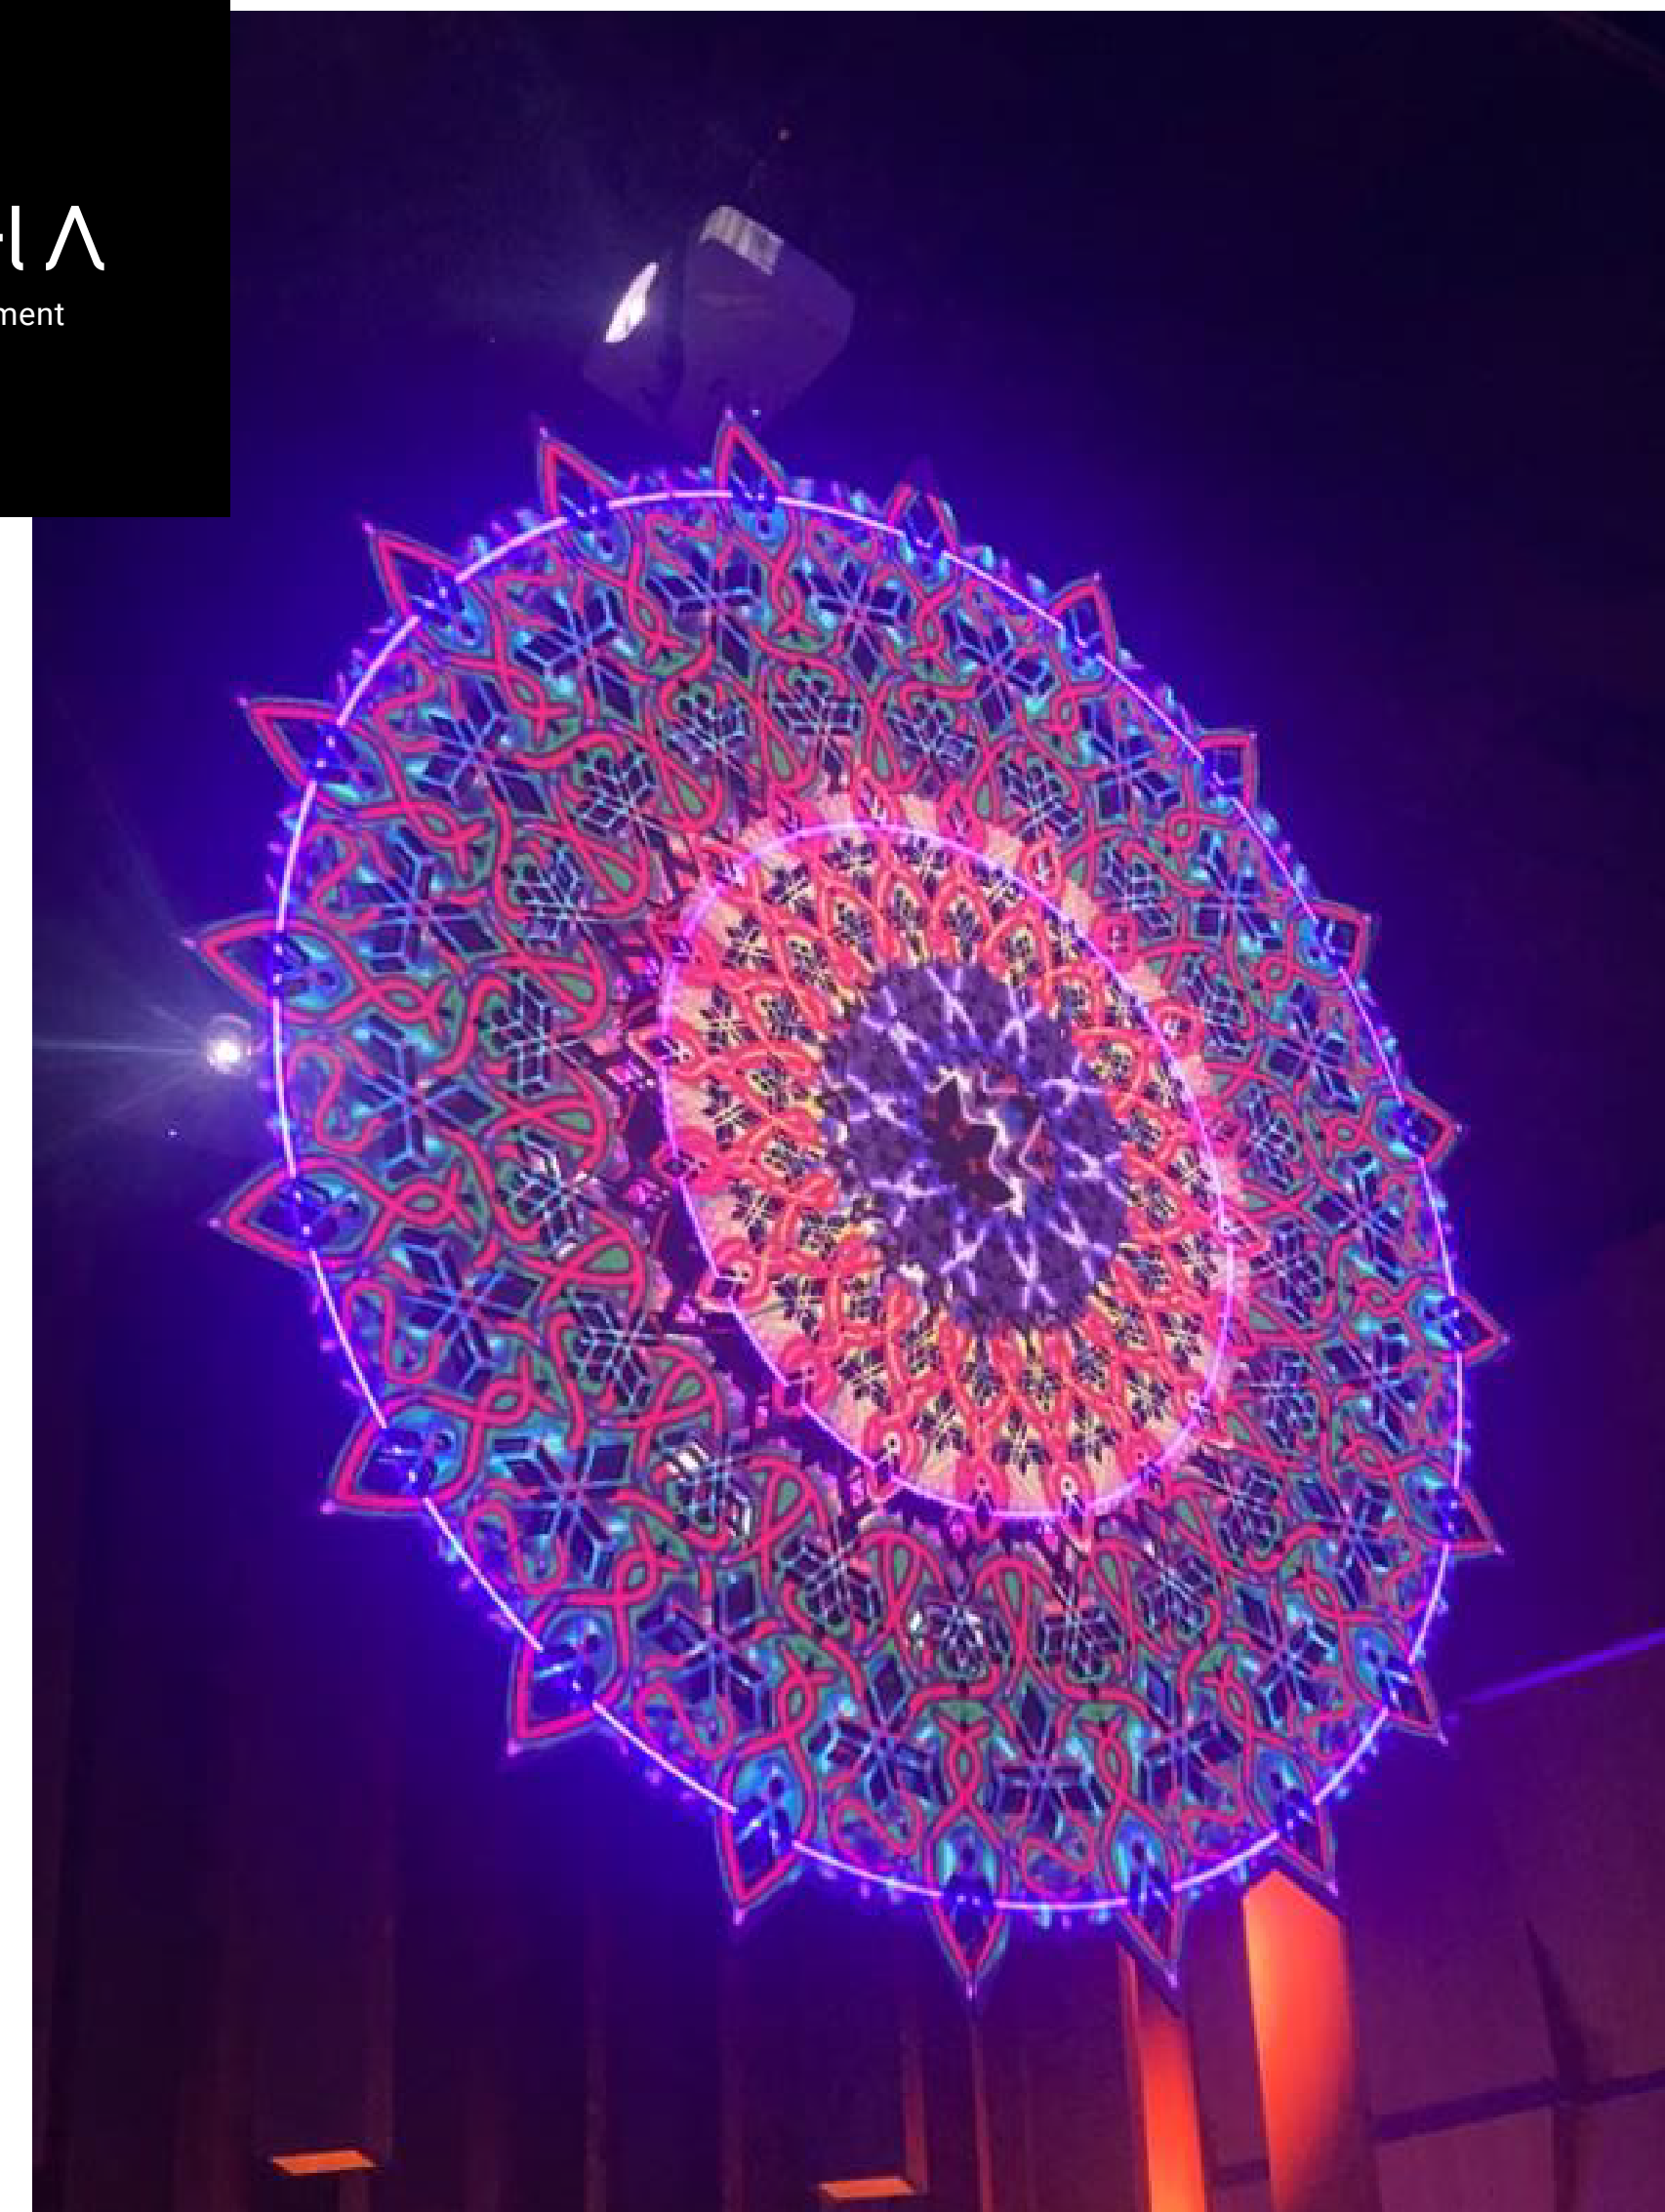

AKASHA
Ibiza Sound Movement

PUNTUALMENTE SE REALIZAN INSTALACIONES TEMPORALES.