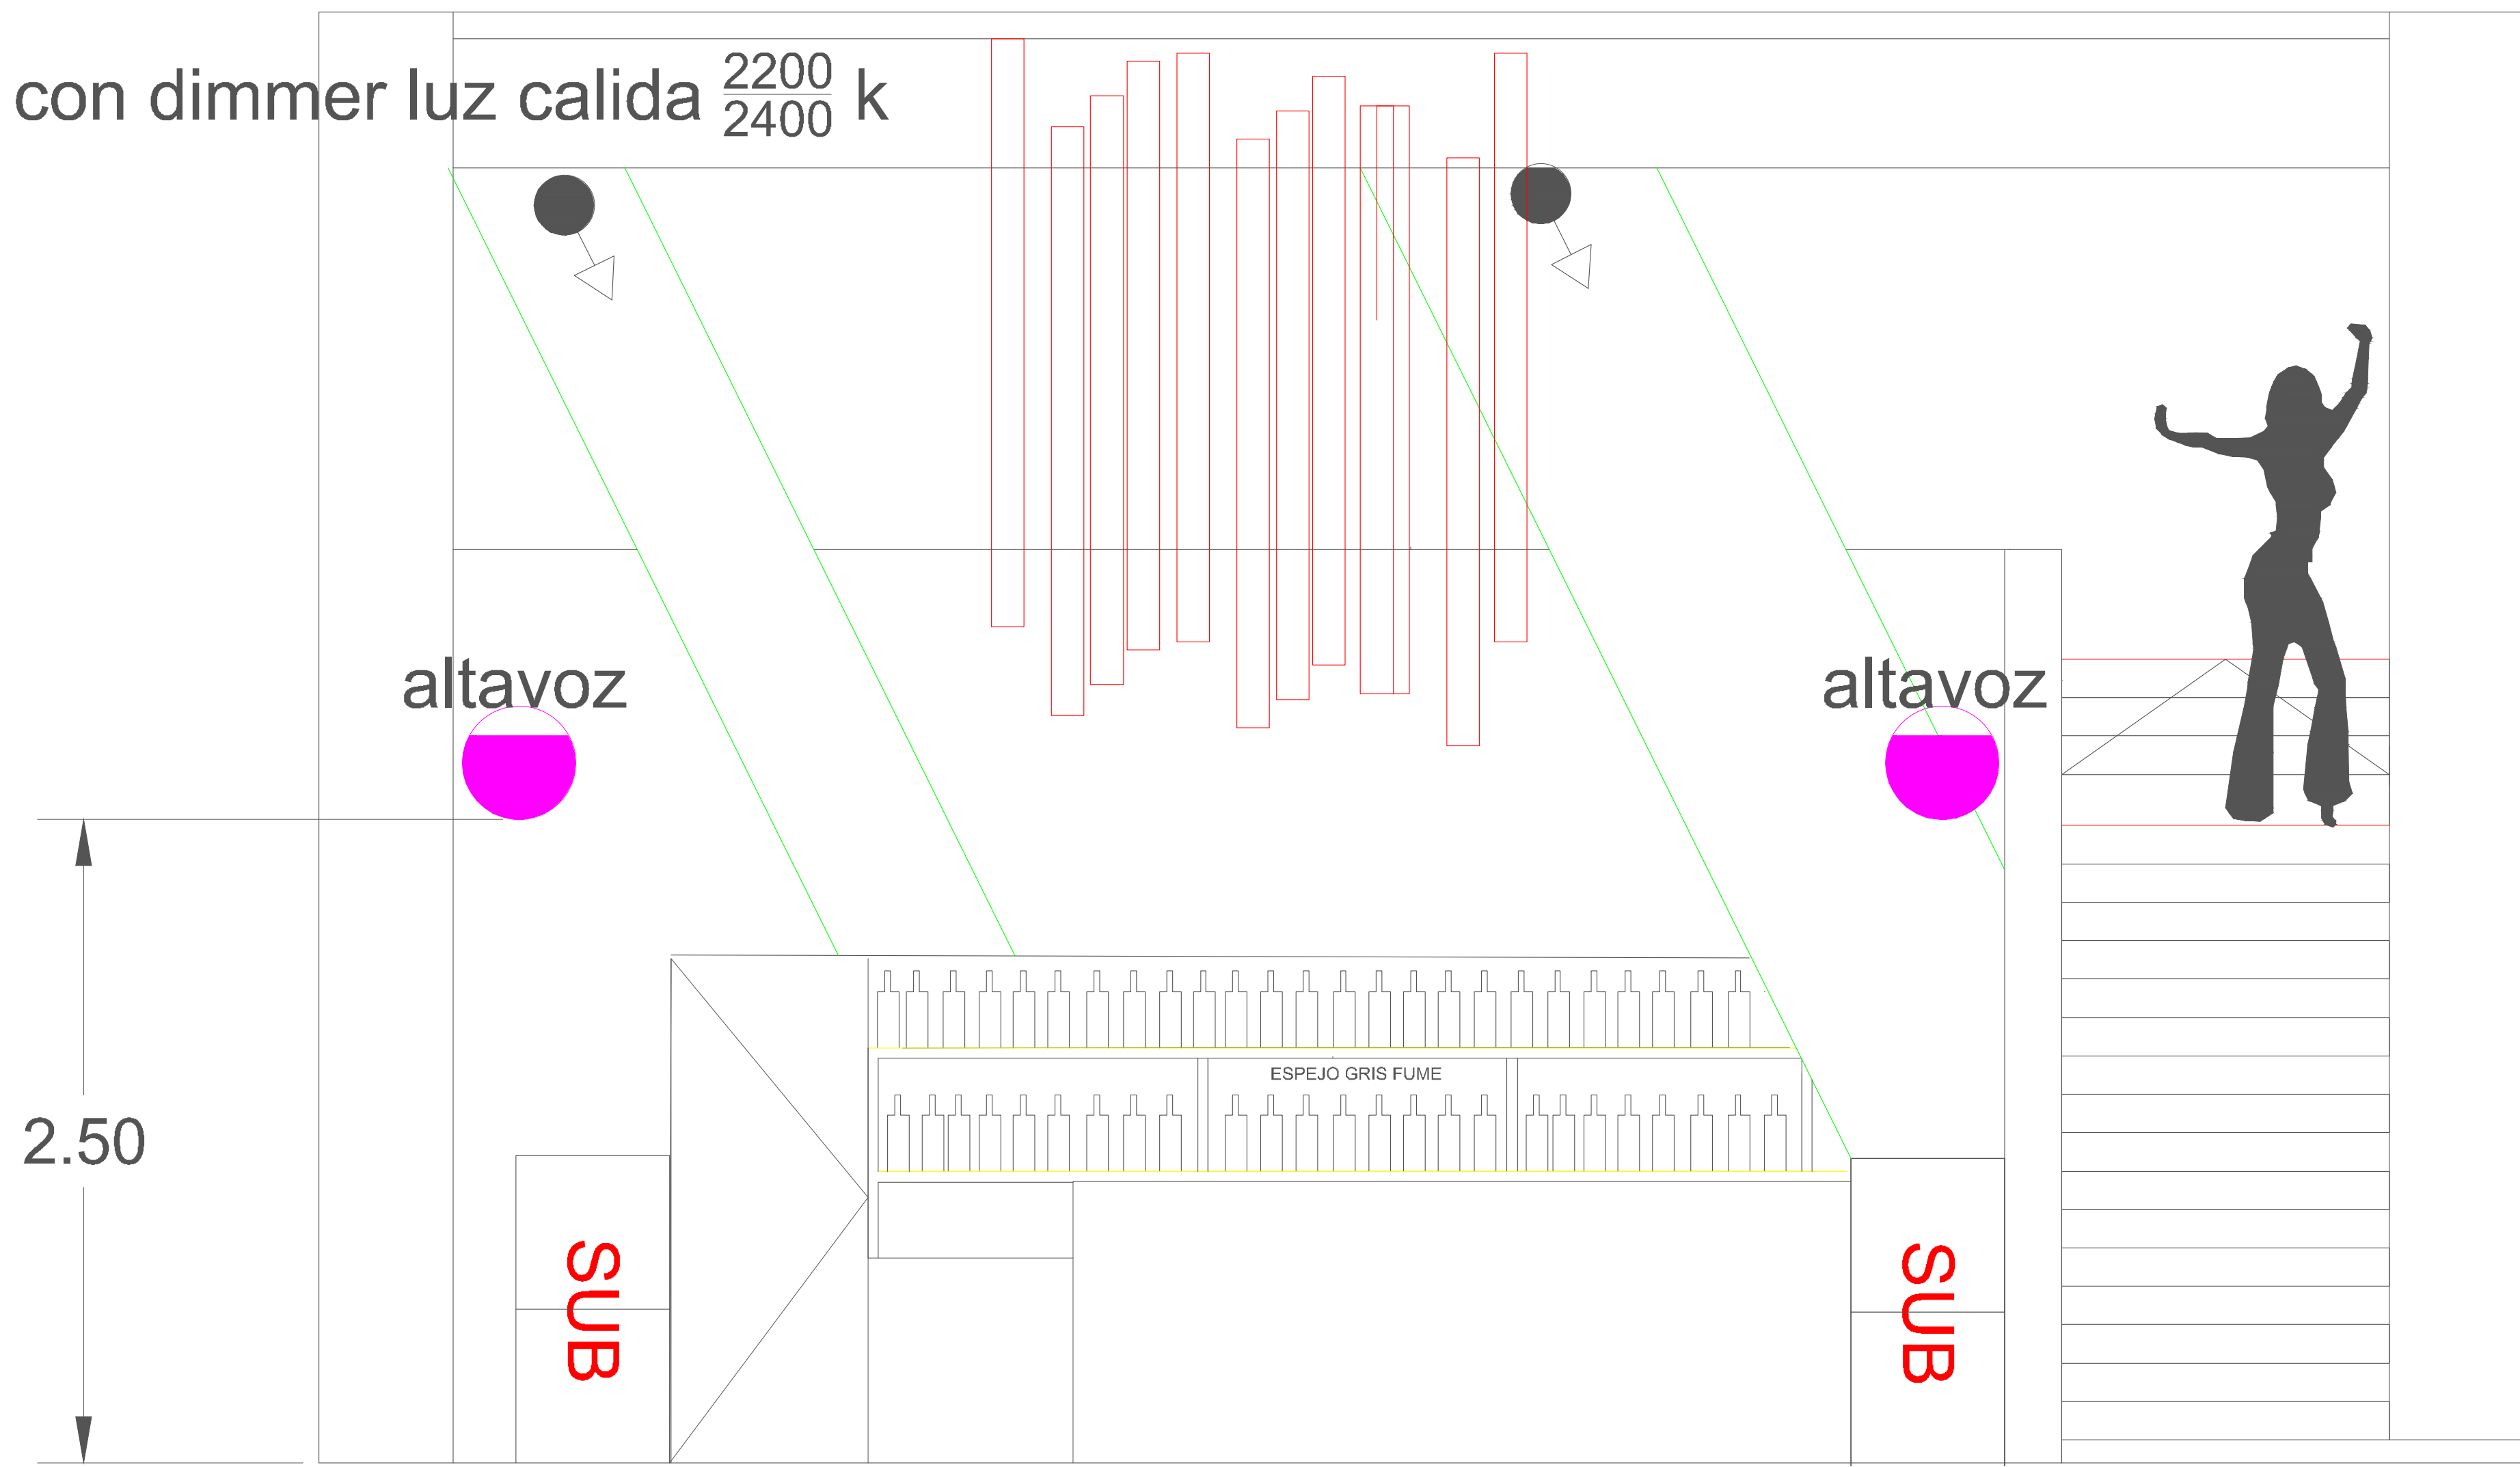

AKASHA

Ibiza Sound Movement

MAPA TÉCNICO

foco con dimmer luz calida  $\frac{2200}{2400}$  k

foco con dimmer luz calida  $\frac{2200}{2400}$  k

0.4867

focos con dimmer luz calida  $\frac{2200}{2400}$  k

AKASHA