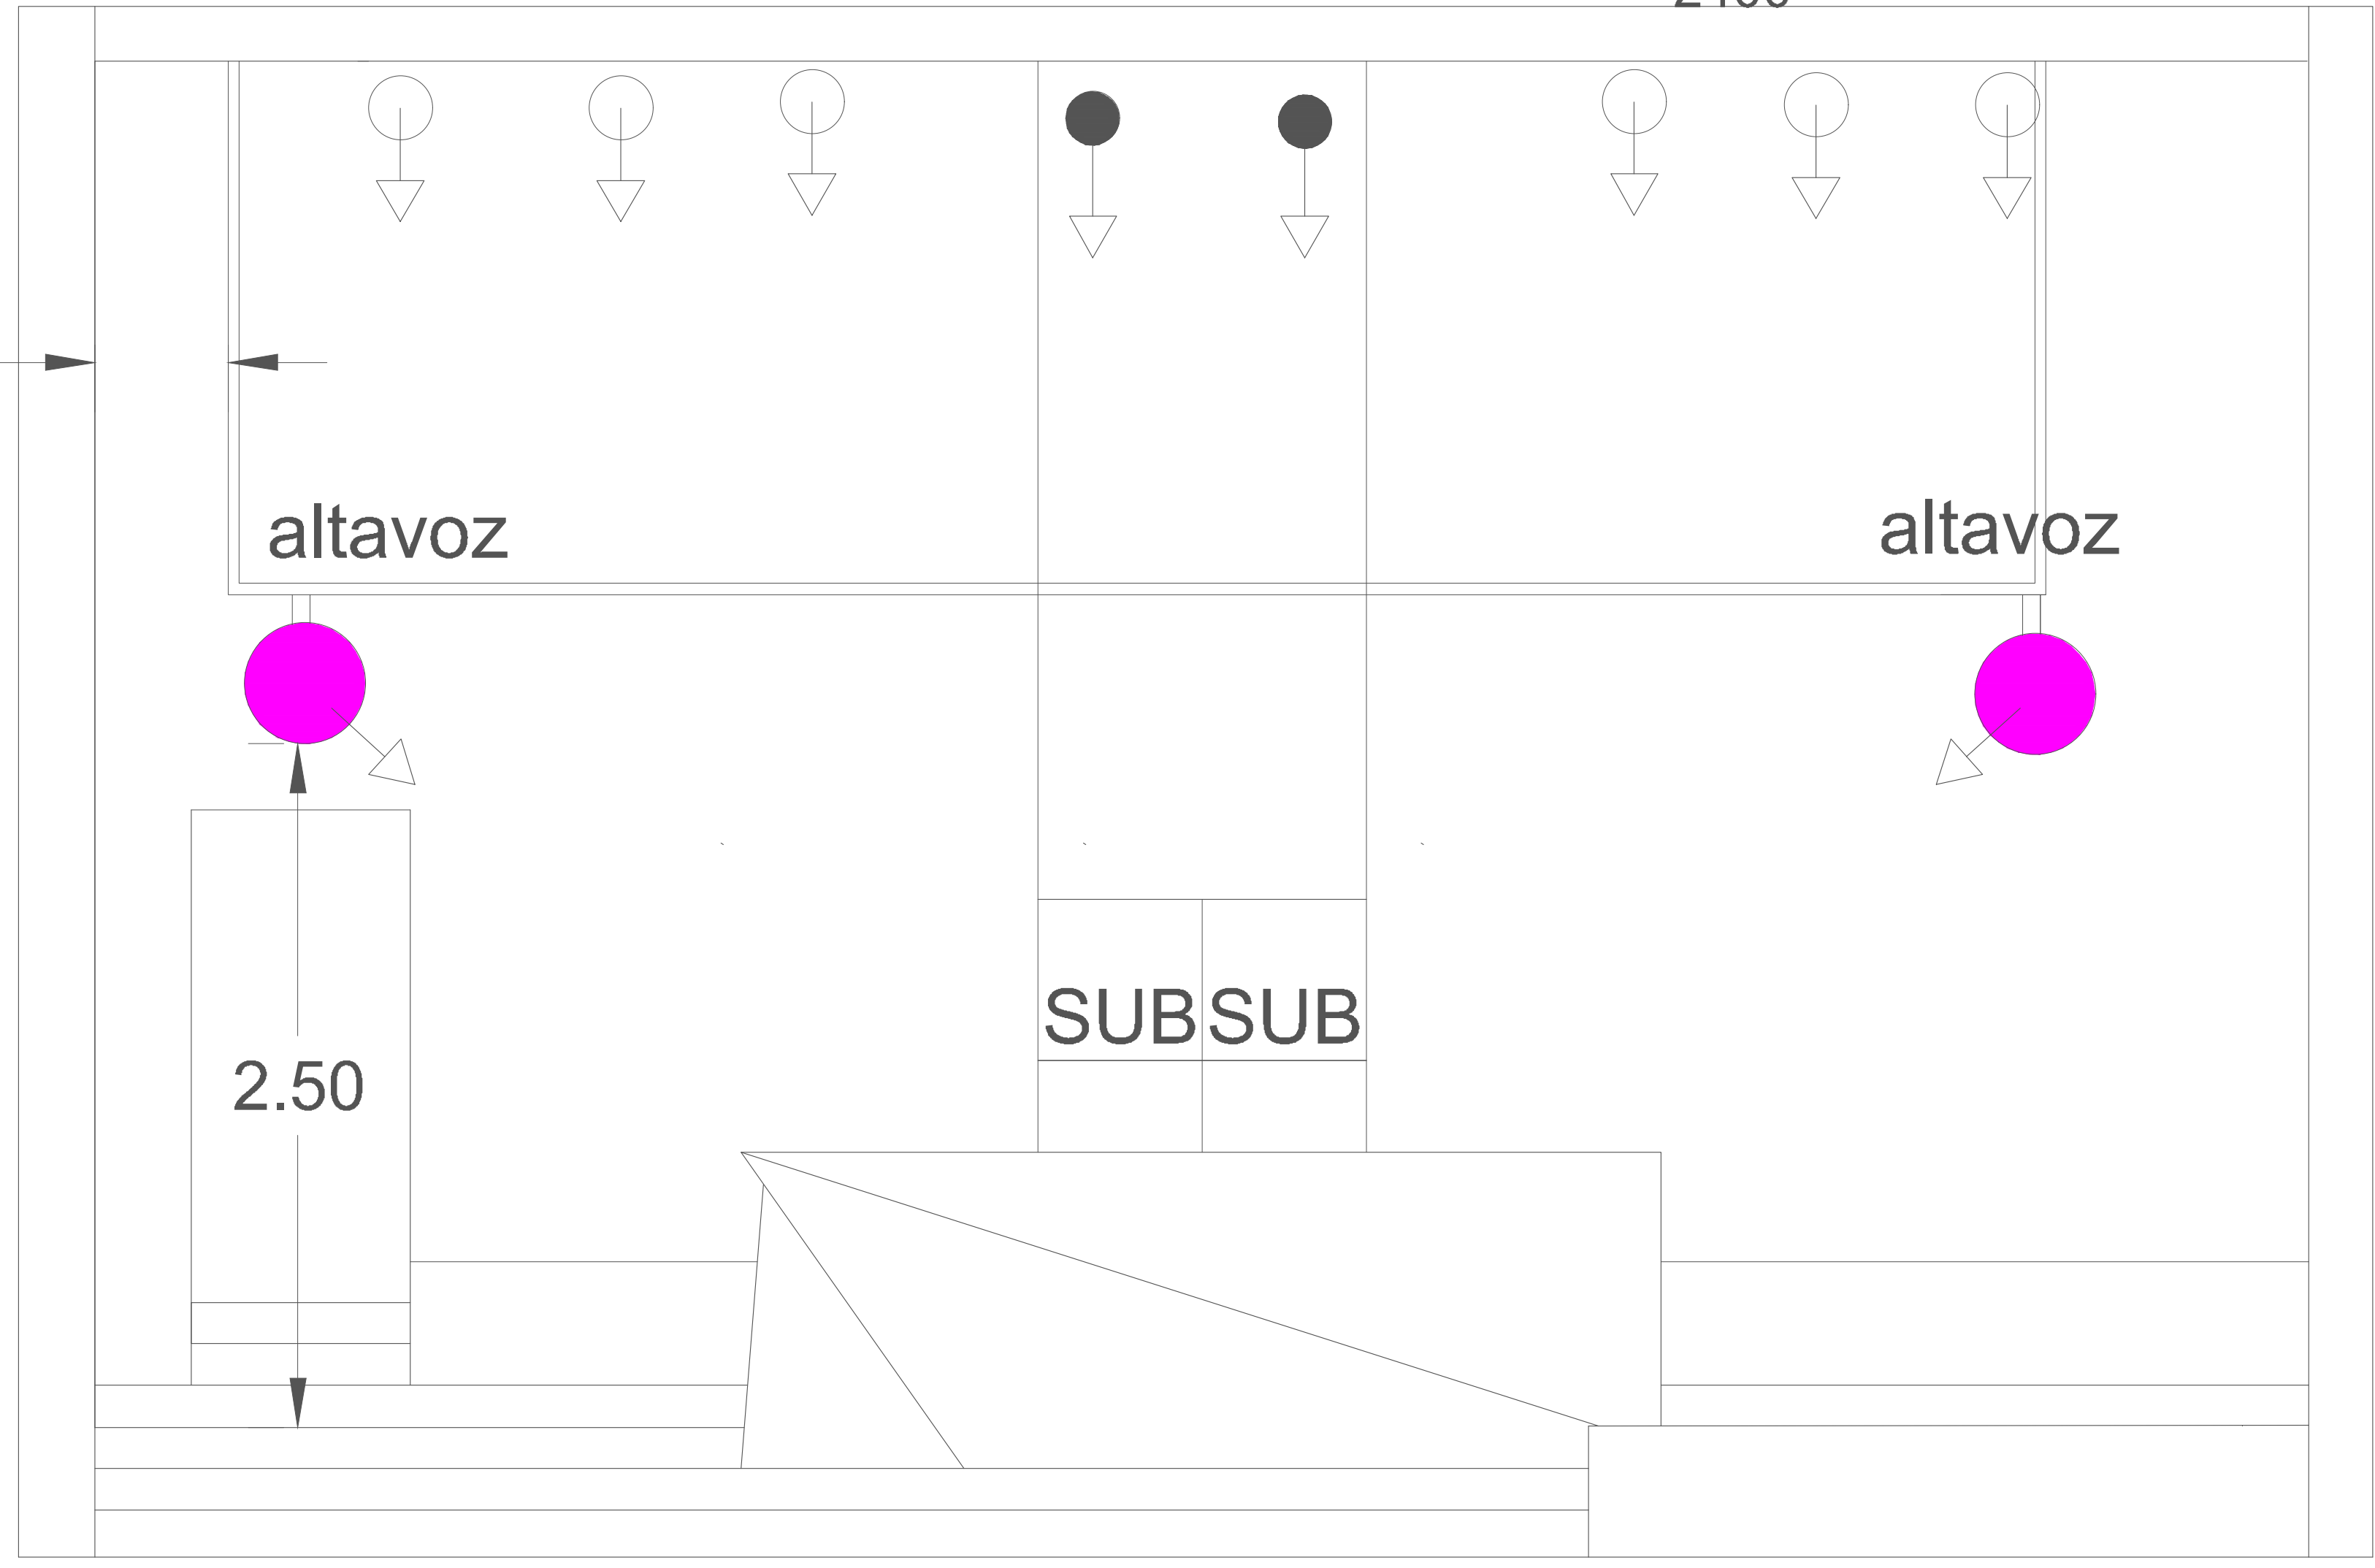

AKASHA

Ibiza Sound Movement

MAPA TÉCNICO

foco con dimmer luz calida  $\frac{2200}{2400}$  k

foco con dimmer luz calida  $\frac{2200}{2400}$  k

0.4867

focos con dimmer luz calida  $\frac{2200}{2400}$  k

AKASHA